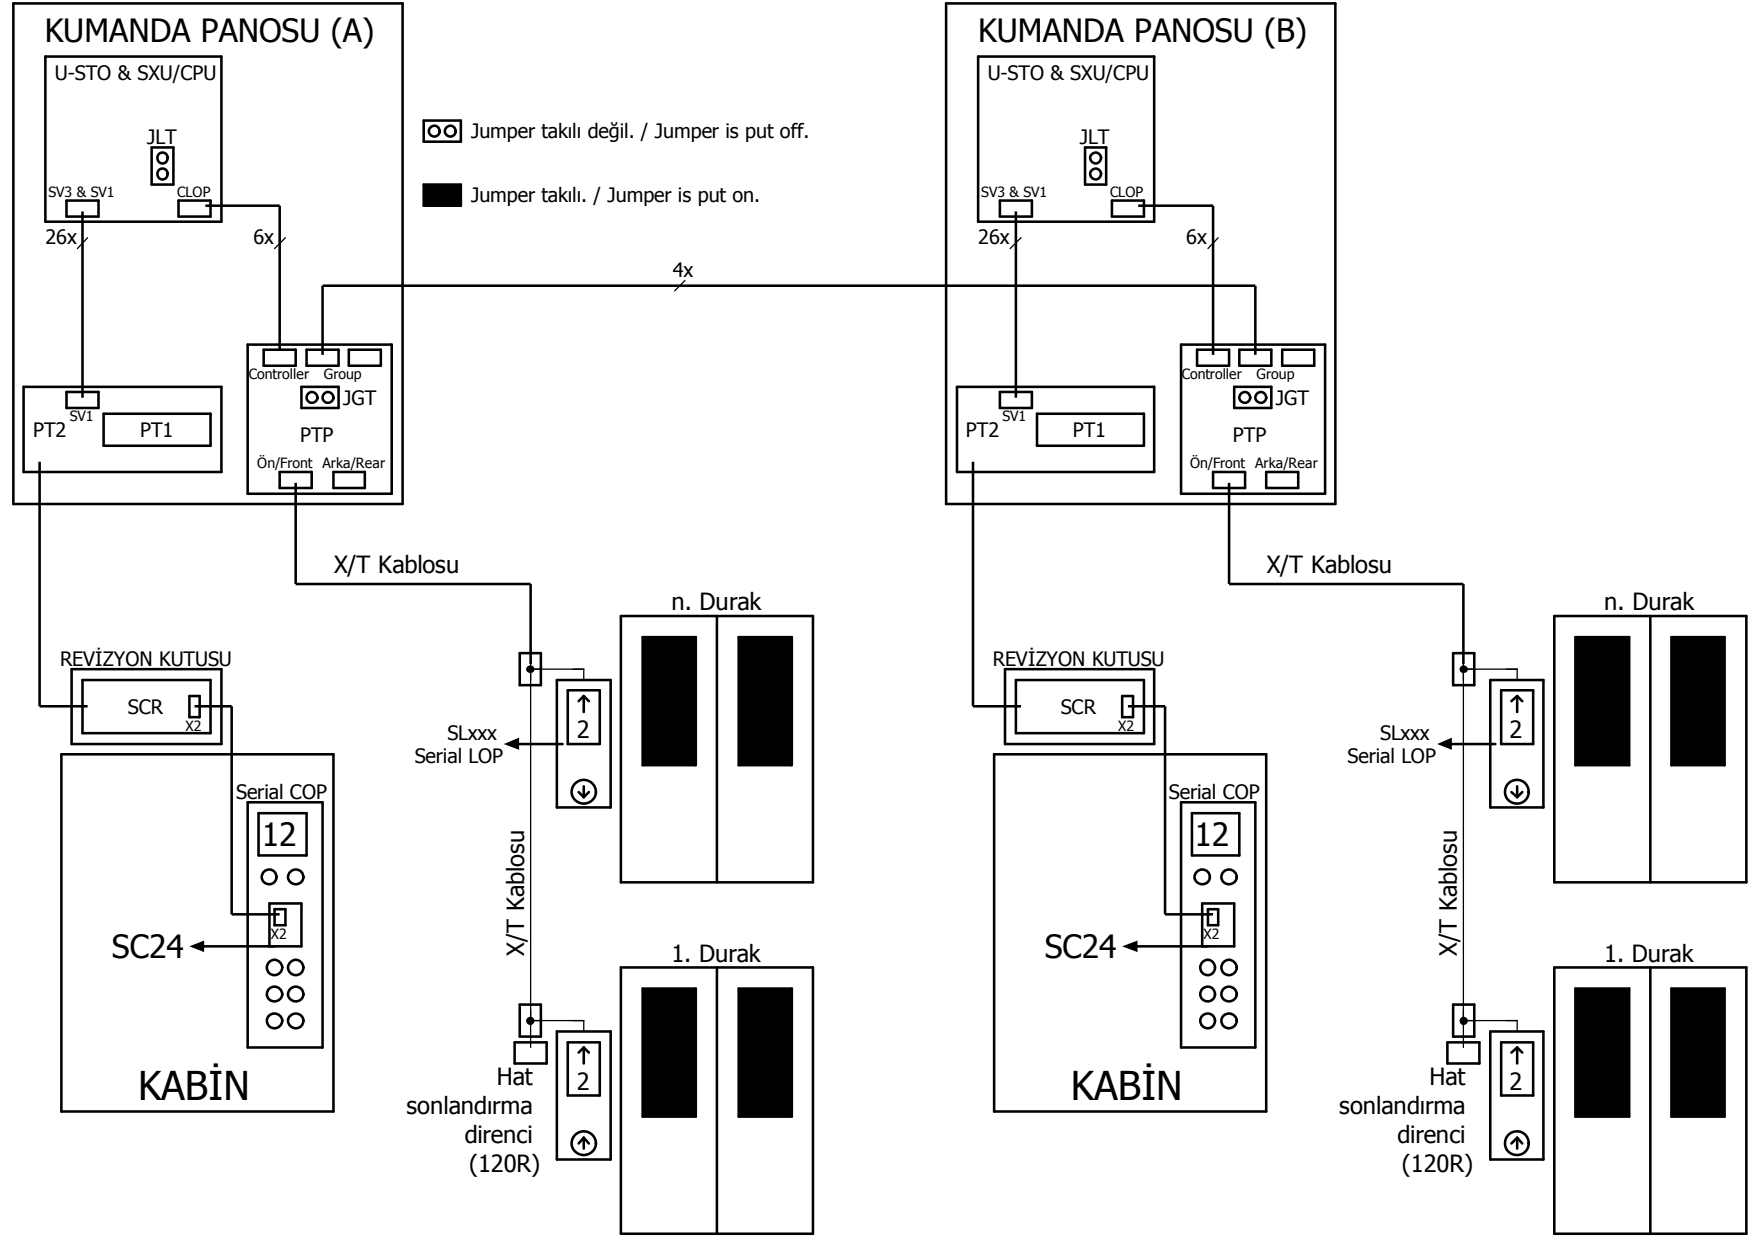

U-STO / SX ULTRA Serial-Simplex

Mik-el Drawings		U-STO & SX Ultra CanBus / Seri-Simplex			SAYFA	
mik-el	ÇİZİM	İ. YÖRDENİKLİ	TARİH	11.09.2019	BAĞLANTI	KAPI AÇIK SEVİYELEME - ERKEN KAPI AÇMA - GÜVENLİK DEVRESİ GERİLİMİ - GERİ ALMA KUMANDA -
	KONTROL	M.SELÇOK	ŞEMA NO	0050		
			DOSYA	USTO Kılavuz		

U-STO / SX ULTRA Serial-Duplex 2LOP

U-STO / SX ULTRA Serial-Duplex 1 DLOP

⊖ Jumper takılı değil. / Jumper is put off.

■ Jumper takılı. / Jumper is put on.

U-STO / SX ULTRA Serial-Triplex 3LOP

○ Jumper takılı değil. / Jumper is put off.

■ Jumper takılı. / Jumper is put on.

U-STO / SX ULTRA Serial-Quadruplex 4LOP

○ Jumper takılı değil. / Jumper is put off.

■ Jumper takılı. / Jumper is put on.

U-STO / SX ULTRA Serial-Quadruplex 2DLOP

U-STO / SX ULTRA Parallel-Simplex