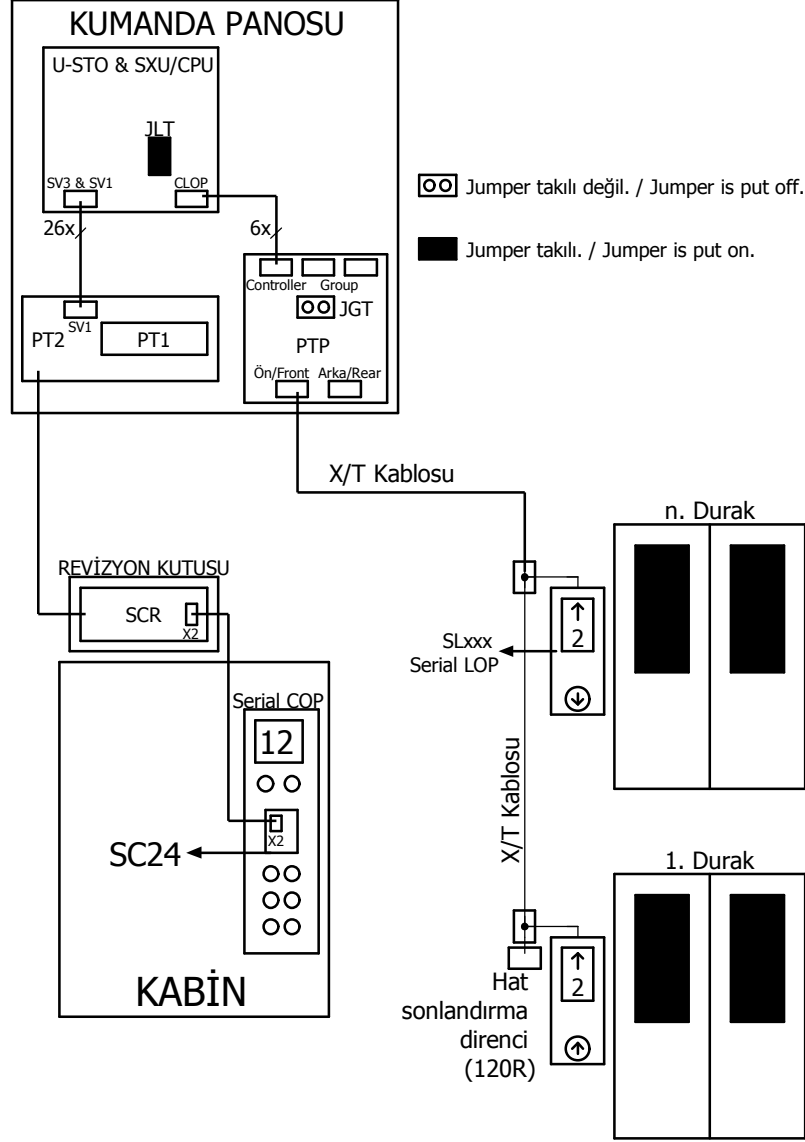

U-STO / SX ULTRA Serial-Simplex

Mik-el Drawings		U-STO & SX Ultra CanBus / Seri-Simplex			SAYFA	
mik-el	ÇİZİM	İ. YÖRDENİKLİ	TARİH	11.09.2019	BAĞLANTI	KAPI AÇIK SEVİYELEME - ERKEN KAPI AÇMA - GÜVENLİK DEVRESİ GERİLİMİ - GERİ ALMA KUMANDA -
	KONTROL	M.SELÇOK	ŞEMA NO	0050		
			DOSYA	USTO Kılavuz		

U-STO / SX ULTRA Serial-Duplex 2LOP

U-STO / SX ULTRA Serial-Duplex 1 DLOP

⊖ Jumper takılı değil. / Jumper is put off.

■ Jumper takılı. / Jumper is put on.

U-STO / SX ULTRA Serial-Triplex 3LOP

○ Jumper takılı değil. / Jumper is put off.

■ Jumper takılı. / Jumper is put on.

U-STO / SX ULTRA Serial-Quadruplex 4LOP

○ Jumper takılı değil. / Jumper is put off.

■ Jumper takılı. / Jumper is put on.

U-STO / SX ULTRA Serial-Quadruplex 2DLOP

U-STO / SX ULTRA Parallel-Simplex