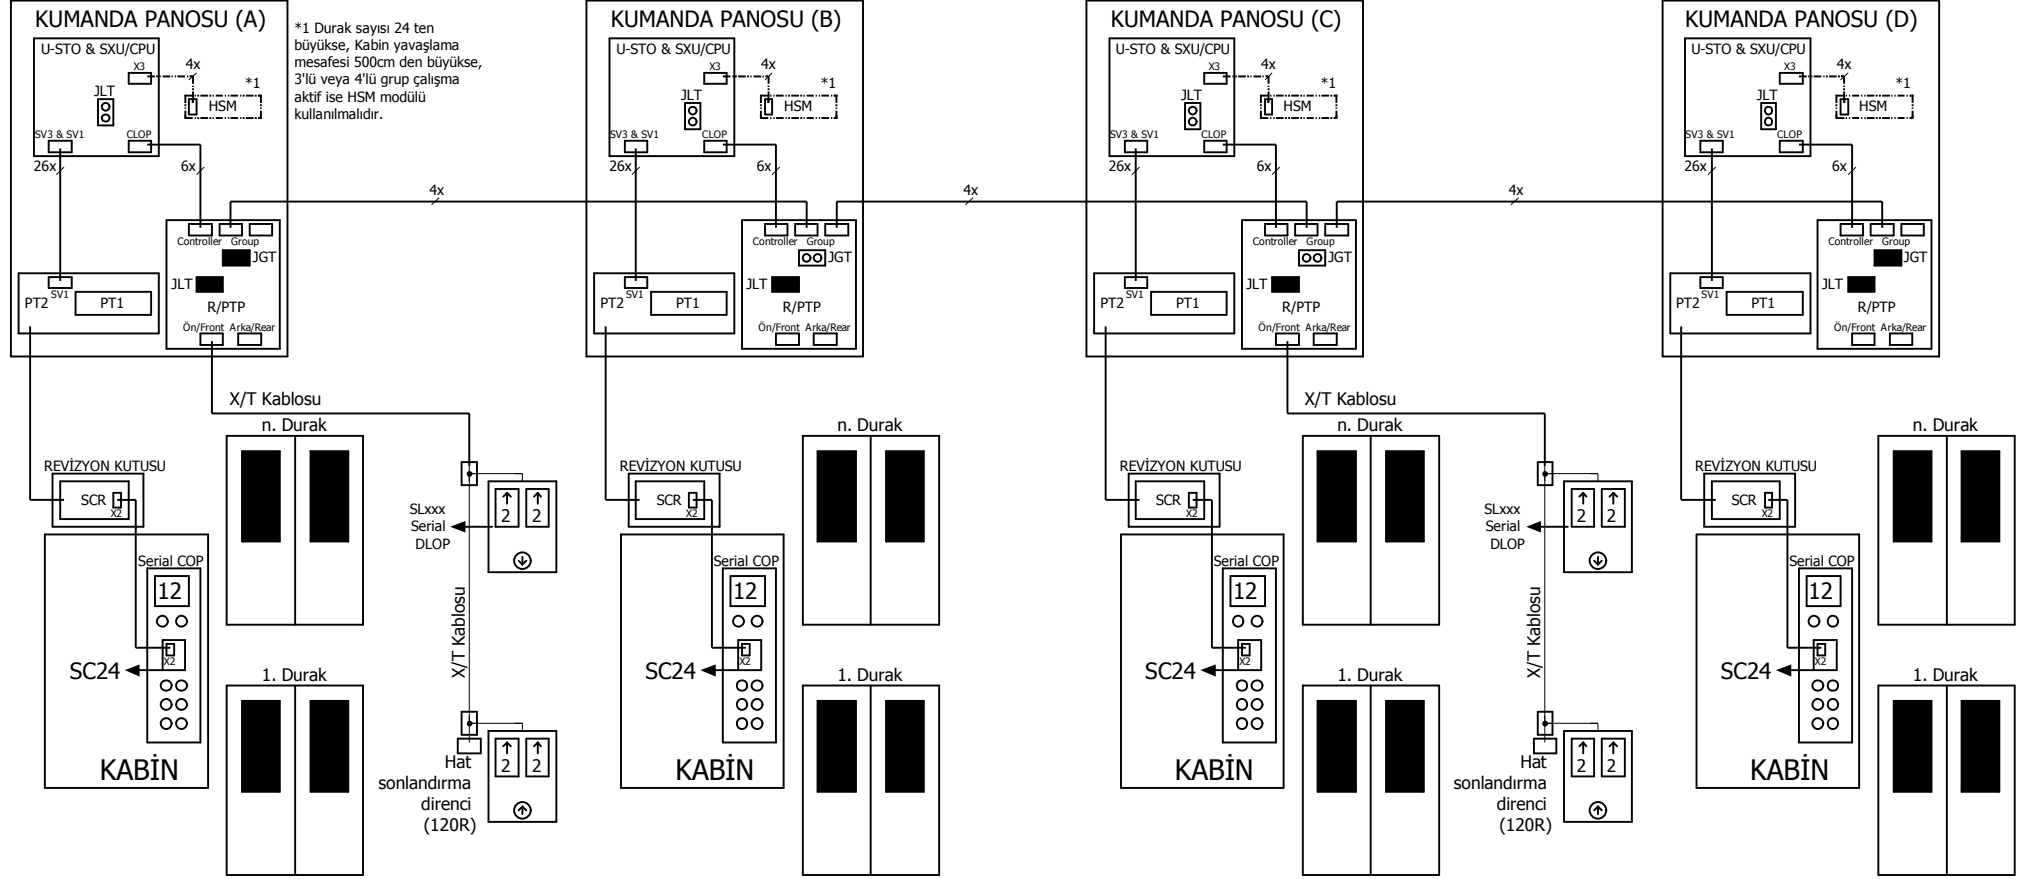

U-STO / SX ULTRA Serial-Duplex 2LOP

U-STO / SX ULTRA Serial-Duplex 1 DLOP

⊖ Jumper takılı değil. / Jumper is put off.

■ Jumper takılı. / Jumper is put on.

U-STO / SX ULTRA Serial-Triplex 3LOP

○ Jumper takılı değil. / Jumper is put off.

■ Jumper takılı. / Jumper is put on.

U-STO / SX ULTRA Serial-Quadruplex 4LOP

○ Jumper takılı değil. / Jumper is put off.

■ Jumper takılı. / Jumper is put on.

U-STO / SX ULTRA Serial-Quadruplex 2DLOP

U-STO / SX ULTRA Parallel-Simplex

Jumper takılı değil. / Jumper is put off.

Jumper takılı. / Jumper is put on.

REVİZYON KUTUSU

PCR

n. Durak

1. Durak

1

2