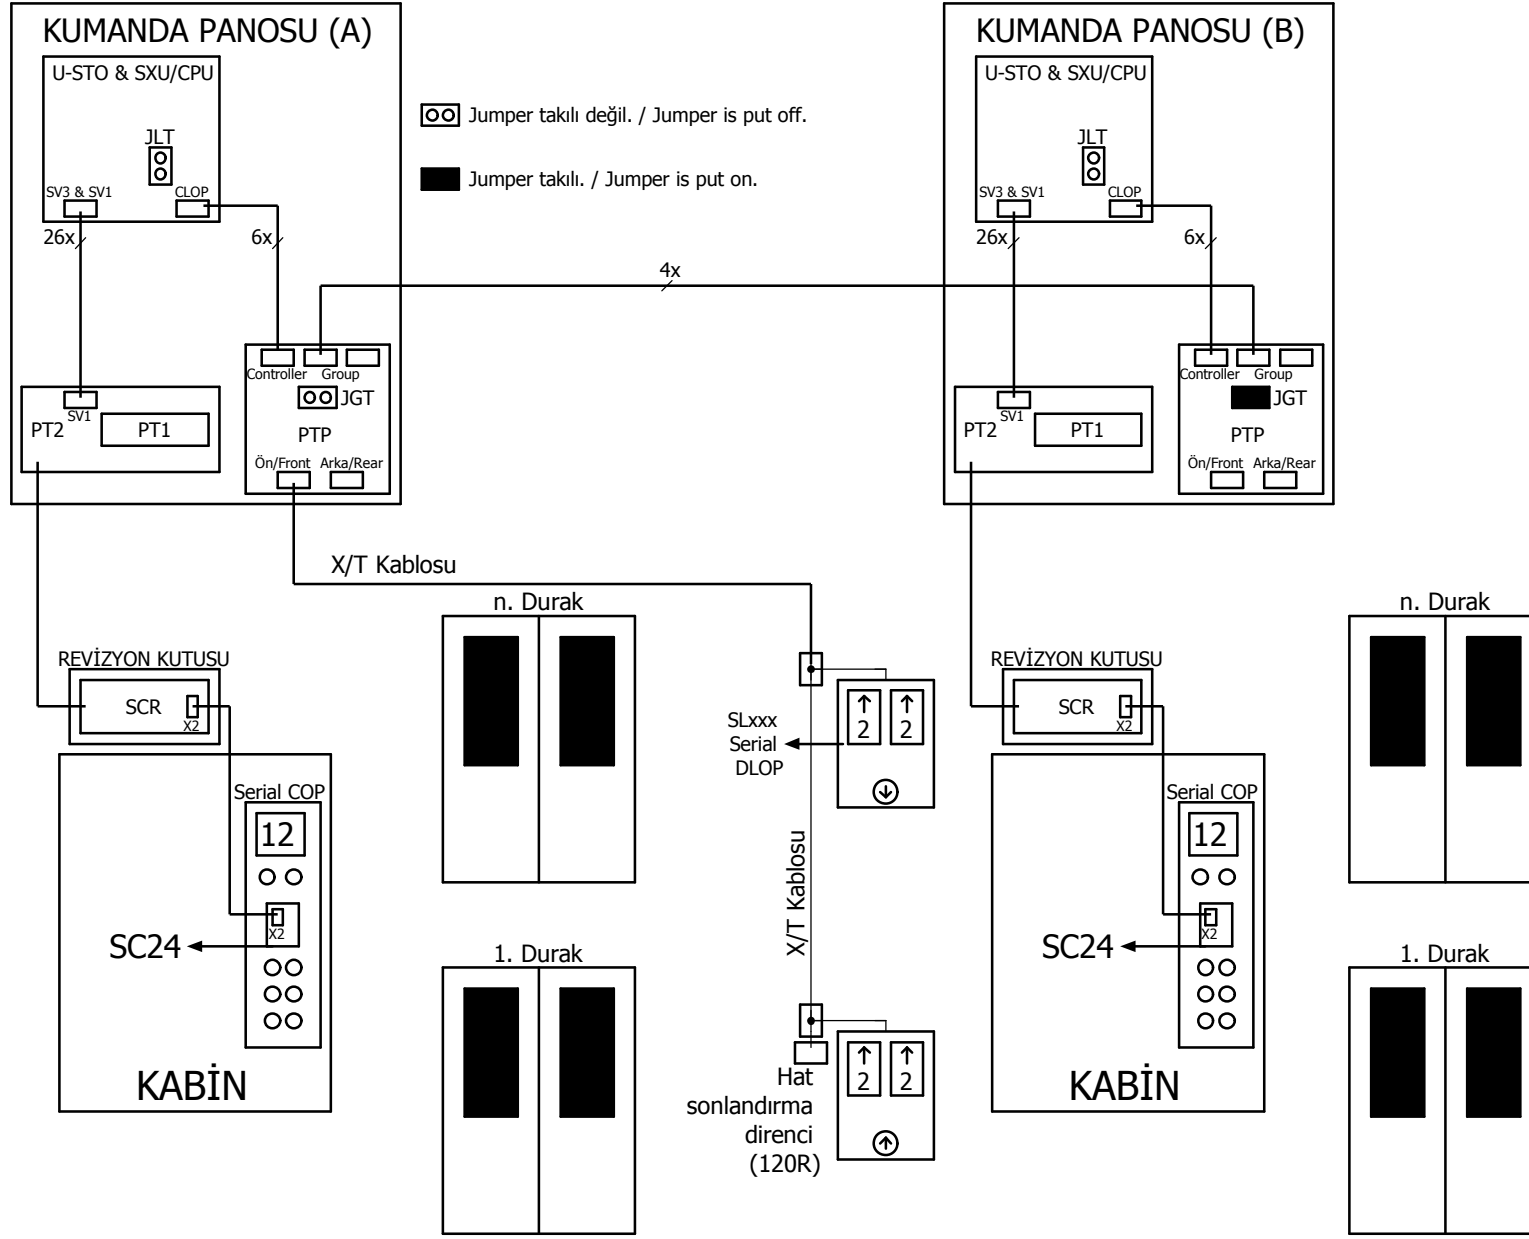

U-STO / SX ULTRA Serial-Simplex

Mik-el Drawings		U-STO & SX Ultra CanBus / Seri-Simplex			SAYFA	
mik-el	ÇİZİM	İ. YÖRDENİKLİ	TARİH	11.09.2019	BAĞLANTI	KAPI AÇIK SEVİYELEME - ERKEN KAPI AÇMA - GÜVENLİK DEVRESİ GERİLİMİ - GERİ ALMA KUMANDA -
	KONTROL	M.SELÇOK	ŞEMA NO	0050		
			DOSYA	USTO Kılavuz		

U-STO / SX ULTRA Serial-Duplex 2LOP

U-STO / SX ULTRA Serial-Duplex 1 DLOP

⊖ Jumper takılı değil. / Jumper is put off.

■ Jumper takılı. / Jumper is put on.

U-STO / SX ULTRA Serial-Triplex 3LOP

○ Jumper takılı değil. / Jumper is put off.

■ Jumper takılı. / Jumper is put on.

U-STO / SX ULTRA Serial-Quadruplex 4LOP

○ Jumper takılı değil. / Jumper is put off.

■ Jumper takılı. / Jumper is put on.

U-STO / SX ULTRA Serial-Quadruplex 2DLOP

U-STO / SX ULTRA Parallel-Simplex